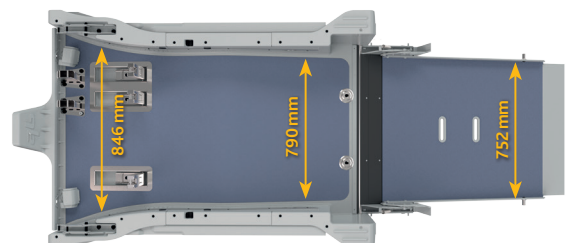

more info on www.apicz.com | www.alfredbekker.com

ALFRED BEKKER API Ltd, Kelleythorpe, Drifffield, East Yorkshire. YO25 9DJ | info@alfredbekker.com | T: 0800 334 5126