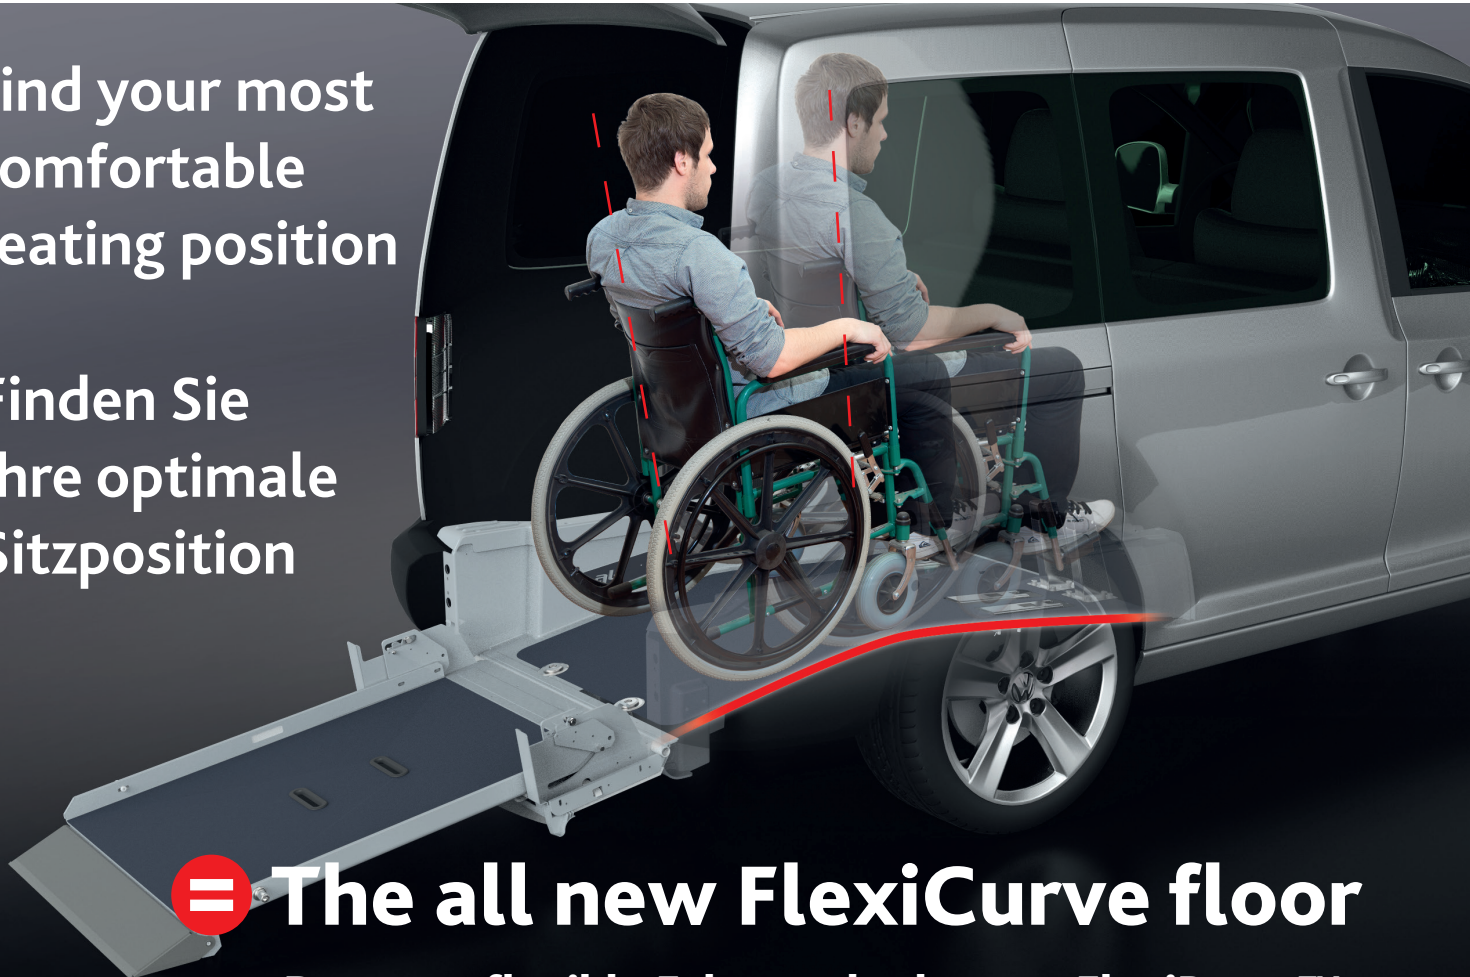

We care about your future

Volkswagen Caddy

FlexiRamp™

Car conversions without limits

ALFRED BEKKER API

WWW.APICZ.COM

Unique entrance system

Der einzigartige Umbau für
Rollstuhlfahrer

FlexiRamp™

Find your most
comfortable
seating position

Finden Sie
Ihre optimale
Sitzposition

The all new FlexiCurve floor
Der neue flexible Fahrzeugboden von FlexiRamp™

Seating capacity: **5 person or 2-3 person + 1 wheelchair**