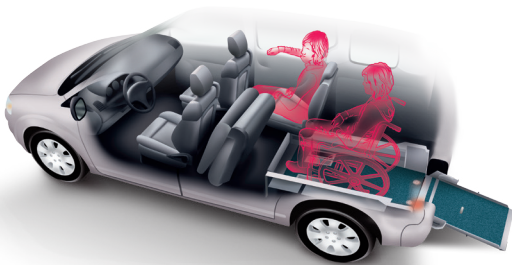

more info on www.apicz.com | www.alfredbekker.com

ALFRED BEKKER API Ltd, Kelleythorpe, Drifffield, East Yorkshire. YO25 9DJ | info@alfredbekker.com | T: 0800 334 5126