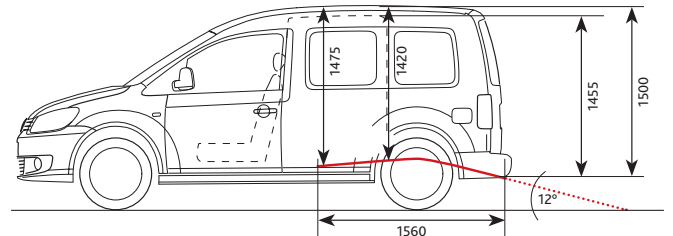

more info on www.apicz.com | www.alfredbekker.com

ALFRED BEKKER API Ltd, Kelleythorpe, Drifffield, East Yorkshire. YO25 9DJ | info@alfredbekker.com | T: 0800 334 5126