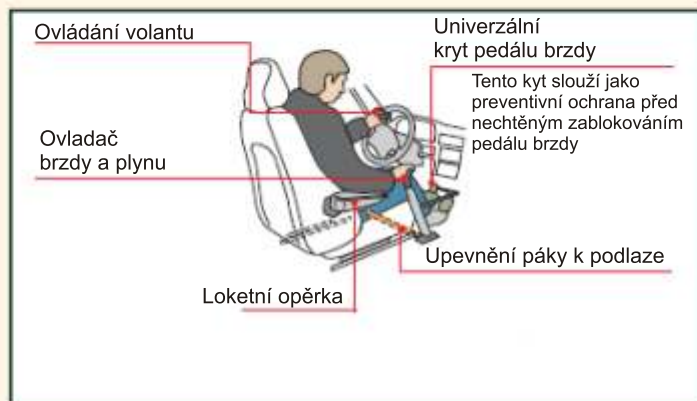

CAROSPEED

CAROSPEED

Ruční ovládání brzdy a plynu

API CZ s.r.o.
Slapy 106
391 76 Slapy u Tábora
tel./fax: 381 278 043
e-mail: api@seznam.cz
www.apicz.com

CAROSPEED - zážitek z jízdy

Ruční řízení Carospeed splňuje všechny bezpečnostní předpisy.

Dopředu - brzda

Carospeed je univerzální ruční ovládání brzdy a plynu. Carospeed je upevněn v podlaze pod sedadlem řidiče a je spojen s pedálem plynu a brzdy. Zásah do vozidla je minimální, lze vrátit do původního stavu. Carospeed je doporučován pro vozy s automatickou převodovkou.

Aretace brzdy

Ruční řízení je již ve standardu vybaveno aretací brzdy. Aretace brzdy udržuje automobil v klidu, zatímco řadíte nebo používáte ruční brzdu.

Sada funkcí na páce

Ruční řízení lze doplnit o sadu funkcí, které usnadňují řízení. Řidič pomocí tlačítek ovládá zvolené funkce aniž by byl nucen sundat ruku z páky.