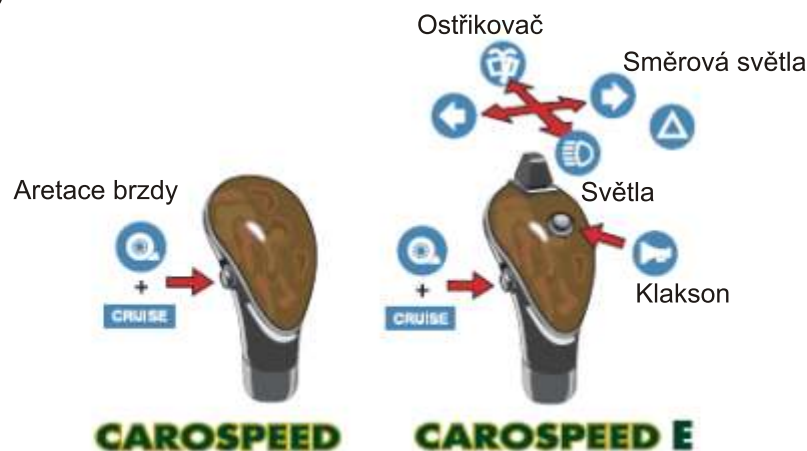

Dopředu - brzda

Carospeed je univerzální ruční ovládání brzdy a plynu. Carospeed je upevněn v podlaze pod sedadlem řidiče a je spojen s pedálem plynu a brzdy. Zásah do vozidla je minimální, lze vrátit do původního stavu. Carospeed je doporučován pro vozy s automatickou převodovkou.

Aretace brzdy

Ruční řízení je již ve standardu vybaveno aretací brzdy. Aretace brzdy udržuje automobil v klidu, zatímco řadíte nebo používáte ruční brzdu.

Sada funkcí na páce

Ruční řízení lze doplnit o sadu funkcí, které usnadňují řízení. Řidič pomocí tlačítek ovládá zvolené funkce aniž by byl nucen sundat ruku z páky.