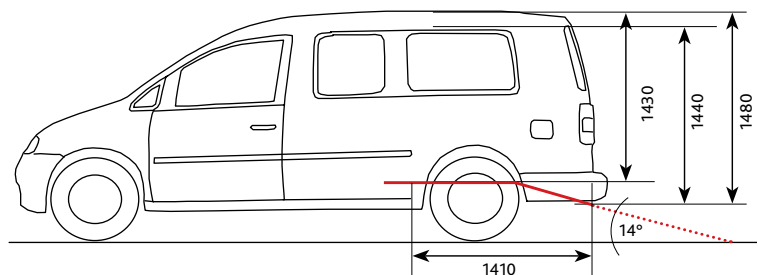

## Volkswagen Caddy Maxi **API**

Šířka rampy pro najetí vozíku: 725 mm